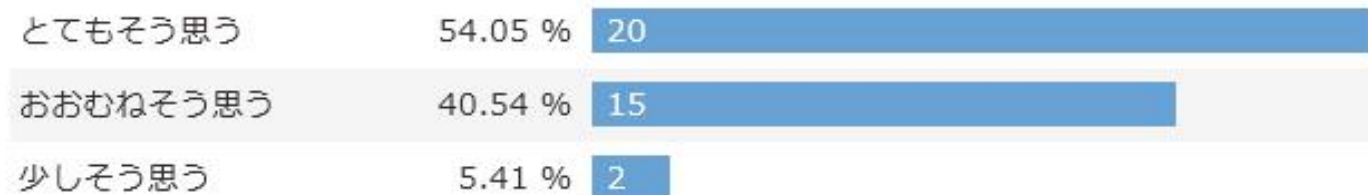

Q 2 3 . 保育者は、子どもの間違っ た行動に対して、厳しくも愛情ある指導をしていますか。...